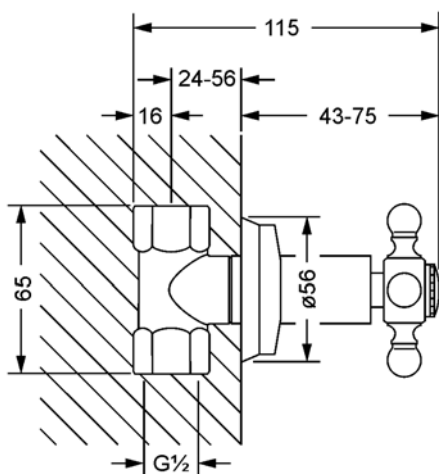

DELPHI

109.50.234.xxx

Запорный вентиль

крестовая
рукоятка

белая
рукоятка

металлическая
рукоятка

белый фарфор
с кракелюрами

- внутривентильный монтаж
- внешняя часть
- без функциональной части
- крестовая рукоятка, гильза
- подвижная розетка
- пропускная способность с 1/2" 17 л/мин при 3 барах
- пропускная способность с 3/4" 21 л/мин при 3 барах

Необходимо:

- **649.20.350.000** | Скрытая часть 1/2", запираение вправо
- **649.20.355.000** | Скрытая часть 1/2", запираение влево
- **649.20.450.000** | Скрытая часть 3/4", запираение вправо
- **649.20.455.000** | Скрытая часть 3/4", запираение влево

mit Einbaukörper / with concealed body 1/2"

mit Einbaukörper / with concealed body 3/4"