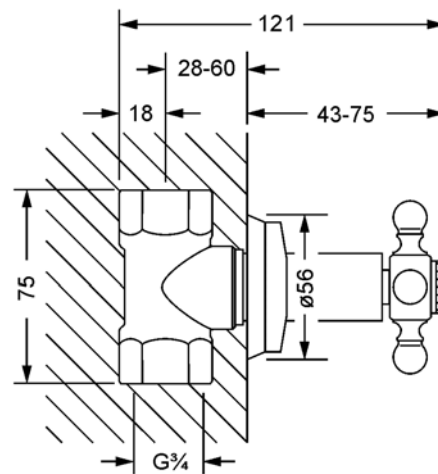

DELPHI

109.50.234.xxx

Запорный вентиль

крестовая
рукоятка

белая
рукоятка

металлическая
рукоятка

белый фарфор
с кракелюрами

- внутривентильный монтаж
- внешняя часть
- без функциональной части
- крестовая рукоятка, гильза
- подвижная розетка
- пропускная способность с 1/2" 17 л/мин при 3 барах
- пропускная способность с 3/4" 21 л/мин при 3 барах

Необходимо:

- **649.20.350.000** | Скрытая часть 1/2", запираение вправо
- **649.20.355.000** | Скрытая часть 1/2", запираение влево
- **649.20.450.000** | Скрытая часть 3/4", запираение вправо
- **649.20.455.000** | Скрытая часть 3/4", запираение влево

mit Einbaukörper / with concealed body 1/2"

mit Einbaukörper / with concealed body 3/4"