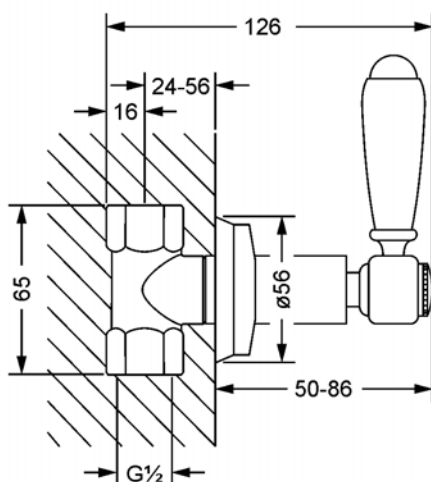

DELPHI

109.50.235.xxx

Запорный вентиль

крестовая
рукоятка

белая
рукоятка

металлическая
рукоятка

белый фарфор
с кракелюрами

- внутривентильный монтаж
- внешняя часть
- без функциональной части
- рычажная рукоятка с белым пластиком, гильза
- подвижная розетка
- пропускная способность с 1/2" 17 л/мин при 3 барах
- пропускная способность с 3/4" 21 л/мин при 3 барах

Необходимо:

- **649.20.350.000** | Скрытая часть 1/2", запираение вправо
- **649.20.355.000** | Скрытая часть 1/2", запираение влево
- **649.20.450.000** | Скрытая часть 3/4", запираение вправо
- **649.20.455.000** | Скрытая часть 3/4", запираение влево

mit Einbaukörper / with concealed body 1/2"

mit Einbaukörper / with concealed body 3/4"