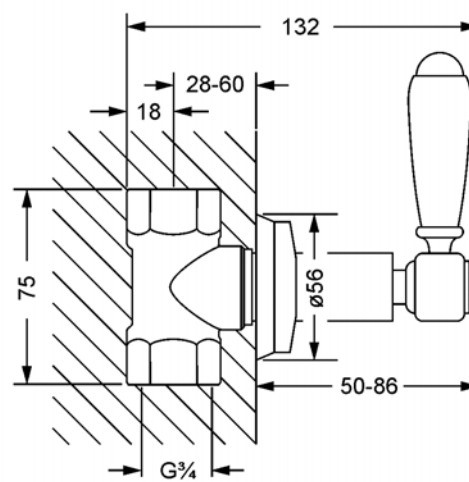

DELPHI

109.50.235.xxx

Запорный вентиль

крестовая
рукоятка

белая
рукоятка

металлическая
рукоятка

белый фарфор
с кракелюрами

- внутривентильный монтаж
- внешняя часть
- без функциональной части
- рычажная рукоятка с белым пластиком, гильза
- подвижная розетка
- пропускная способность с 1/2" 17 л/мин при 3 барах
- пропускная способность с 3/4" 21 л/мин при 3 барах

Необходимо:

- **649.20.350.000** | Скрытая часть 1/2", запираение вправо
- **649.20.355.000** | Скрытая часть 1/2", запираение влево
- **649.20.450.000** | Скрытая часть 3/4", запираение вправо
- **649.20.455.000** | Скрытая часть 3/4", запираение влево

mit Einbaukörper / with concealed body 1/2"

mit Einbaukörper / with concealed body 3/4"