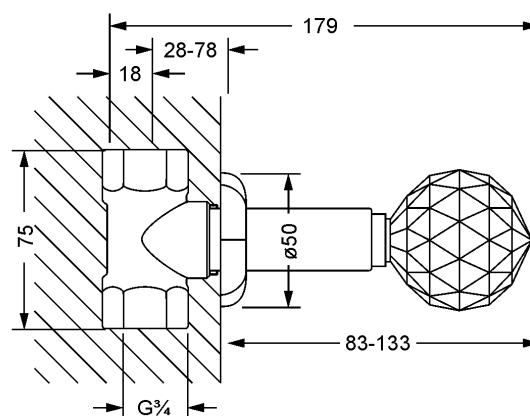

FLORALE CRYSTAL

600.50.234.xxx-AA

Запорный вентиль

(-11)
прозрачный

(-12)
чёрный

(-16)
янтарный

(-17)
аметистовый

- внутристенный монтаж
- внешняя часть
- без функциональной части
- хрустальная рукоятка, гильза
- подвижная розетка
- пропускная способность с 1/2" 17 л/мин при 3 барах
- пропускная способность с 3/4" 21 л/мин при 3 барах

Необходимо:

- **649.20.340.000** | Скрытая часть 1/2", запираение вправо
- **649.20.345.000** | Скрытая часть 1/2", запираение влево
- **649.20.440.000** | Скрытая часть 3/4", запираение вправо
- **649.20.445.000** | Скрытая часть 3/4", запираение влево

mit Einbaukörper / with concealed body 1/2"

mit Einbaukörper / with concealed bod 3/4"