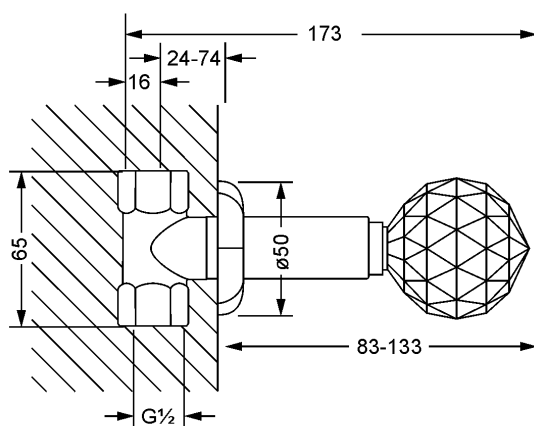

FLORALE CRYSTAL

600.50.234.xxx-AA

Запорный вентиль

(-11)
прозрачный

(-12)
чёрный

(-16)
янтарный

(-17)
аметистовый

- внутристенный монтаж
- внешняя часть
- без функциональной части
- хрустальная рукоятка, гильза
- подвижная розетка
- пропускная способность с 1/2" 17 л/мин при 3 барах
- пропускная способность с 3/4" 21 л/мин при 3 барах

Необходимо:

- **649.20.340.000** | Скрытая часть 1/2", запираение вправо
- **649.20.345.000** | Скрытая часть 1/2", запираение влево
- **649.20.440.000** | Скрытая часть 3/4", запираение вправо
- **649.20.445.000** | Скрытая часть 3/4", запираение влево

mit Einbaukörper / with concealed body 1/2"

mit Einbaukörper / with concealed bod 3/4"