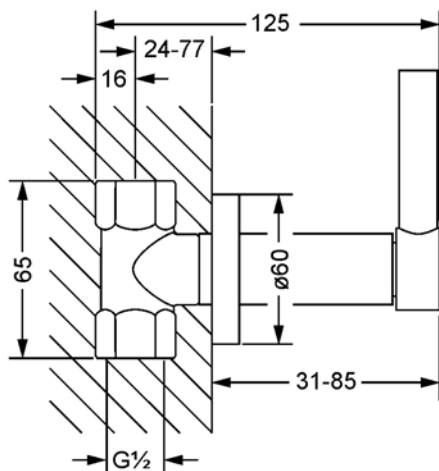

CHARLESTON ROYAL

615.50.234.xxx

Запорный вентиль

- внутривентильный монтаж
- внешняя часть
- без функциональной части
- рукоятка, гильза
- подвижная розетка
- пропускная способность с 1/2" 17 л/мин при 3 барах
- пропускная способность с 3/4" 21 л/мин при 3 барах

Необходимо:

- **649.20.350.000** | Скрытая часть 1/2", запираение вправо
- **649.20.355.000** | Скрытая часть 1/2", запираение влево
- **649.20.450.000** | Скрытая часть 3/4", запираение вправо
- **649.20.455.000** | Скрытая часть 3/4", запираение влево

mit Einbaukörper / with concealed body 1/2"

mit Einbaukörper / with concealed body 3/4"