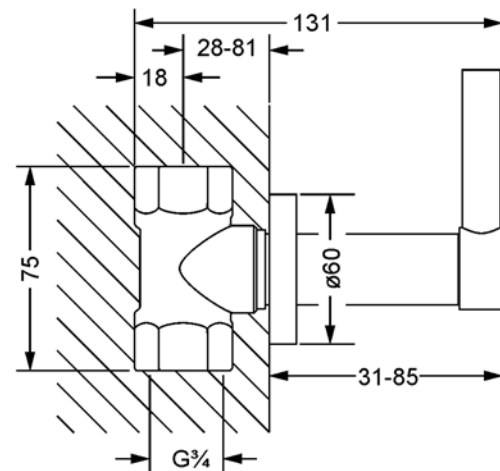

CHARLESTON ROYAL

615.50.234.xxx

Запорный вентиль

- внутривентильный монтаж
- внешняя часть
- без функциональной части
- рукоятка, гильза
- подвижная розетка
- пропускная способность с 1/2" 17 л/мин при 3 барах
- пропускная способность с 3/4" 21 л/мин при 3 барах

Необходимо:

- **649.20.350.000** | Скрытая часть 1/2", запираение вправо
- **649.20.355.000** | Скрытая часть 1/2", запираение влево
- **649.20.450.000** | Скрытая часть 3/4", запираение вправо
- **649.20.455.000** | Скрытая часть 3/4", запираение влево

mit Einbaukörper / with concealed body 1/2"

mit Einbaukörper / with concealed body 3/4"