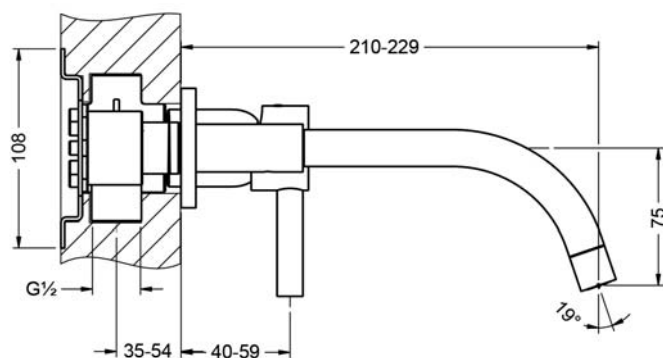

CHARLESTON ROYAL

619.20.360.xxx

Смеситель для раковины 1/2"

- настенный монтаж
- внешняя часть
- вынос 210-229 мм
- настенный излив
- настенная рукоятка с розеткой
- аэратор M18 x 1

Необходимо:

- **649.20.362.000** | Внутрстенная часть 1/2", рычаг управления справа
- **649.20.364.000** | Внутрстенная часть 1/2", рычаг управления слев

mit Einbaukörper / with concealed body 649.20.362.000

mit Einbaukörper / with concealed body 649.20.364.000