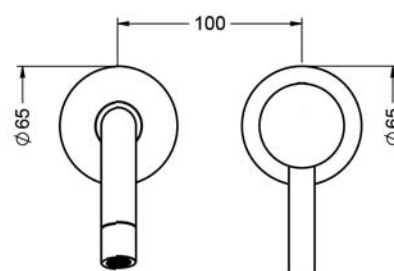

CHARLESTON ROYAL

619.20.360.xxx

Смеситель для раковины 1/2"

- настенный монтаж
- внешняя часть
- вынос 210-229 мм
- настенный излив
- настенная рукоятка с розеткой
- аэратор M18 x 1

Необходимо:

- **649.20.362.000** | Внутрстенная часть 1/2", рычаг управления справа
- **649.20.364.000** | Внутрстенная часть 1/2", рычаг управления слев

mit Einbaukörper / with concealed body 649.20.362.000

mit Einbaukörper / with concealed body 649.20.364.000