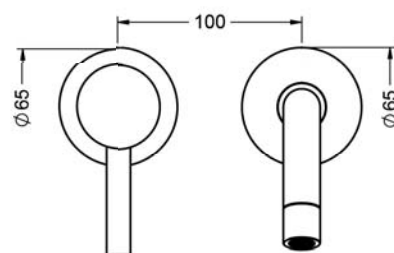

CHARLESTON ROYAL

619.20.360.xxx

Смеситель для раковины 1/2"

- настенный монтаж
- внешняя часть
- вынос 210-229 мм
- настенный излив
- настенная рукоятка с розеткой
- аэратор M18 x 1

Необходимо:

- **649.20.362.000** | Внутрстенная часть 1/2", рычаг управления справа
- **649.20.364.000** | Внутрстенная часть 1/2", рычаг управления слев

mit Einbaukörper / with concealed body 649.20.362.000

mit Einbaukörper / with concealed body 649.20.364.000