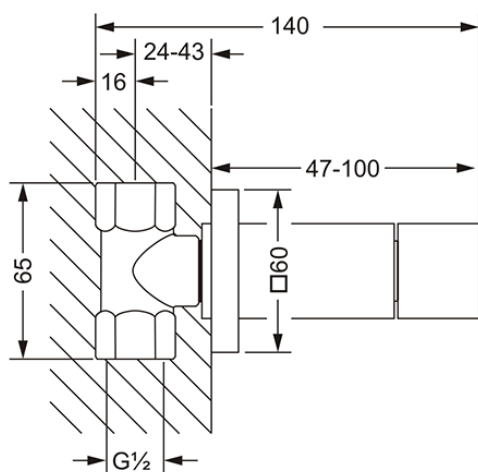

## ACUBO – EMPIRE ROYAL

621.50.234.xxx

Скрытая часть  $\frac{3}{4}$ "

- внутривстраиваемый монтаж
- внешняя часть
- без функциональной части
- рукоятка, гильза
- подвижная розетка
- пропускная способность с  $\frac{1}{2}$ " 17 л/мин при 3 барах
- пропускная способность с  $\frac{3}{4}$ " 21 л/мин при 3 барах

### Необходимо:

- **649.20.351.000** | Скрытая часть  $\frac{1}{2}$ " , запирание вправо
- **649.20.356.000** | Скрытая часть  $\frac{1}{2}$ " , запирание влево
- **649.20.451.000** | Скрытая часть  $\frac{3}{4}$ " , запирание вправо
- **649.20.456.000** | Скрытая часть  $\frac{3}{4}$ " , запирание влево

mit Einbaukörper  $\frac{1}{2}$ "

mit Einbaukörper  $\frac{3}{4}$ "