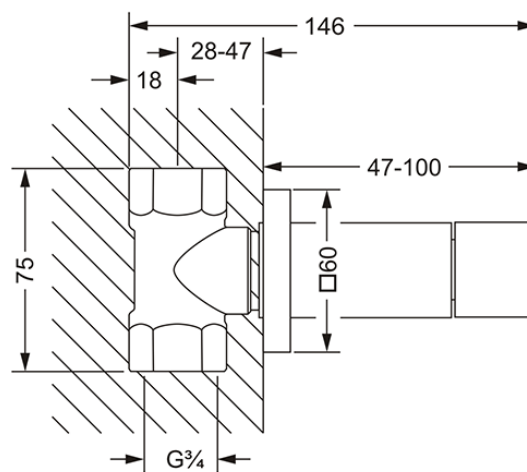

## ACUBO – EMPIRE ROYAL

621.50.234.xxx

Скрытая часть  $\frac{3}{4}$ "

- внутривстраиваемый монтаж
- внешняя часть
- без функциональной части
- рукоятка, гильза
- подвижная розетка
- пропускная способность с  $\frac{1}{2}$ " 17 л/мин при 3 барах
- пропускная способность с  $\frac{3}{4}$ " 21 л/мин при 3 барах

### Необходимо:

- **649.20.351.000** | Скрытая часть  $\frac{1}{2}$ " , запирание вправо
- **649.20.356.000** | Скрытая часть  $\frac{1}{2}$ " , запирание влево
- **649.20.451.000** | Скрытая часть  $\frac{3}{4}$ " , запирание вправо
- **649.20.456.000** | Скрытая часть  $\frac{3}{4}$ " , запирание влево

mit Einbaukörper  $\frac{1}{2}$ "

mit Einbaukörper  $\frac{3}{4}$ "