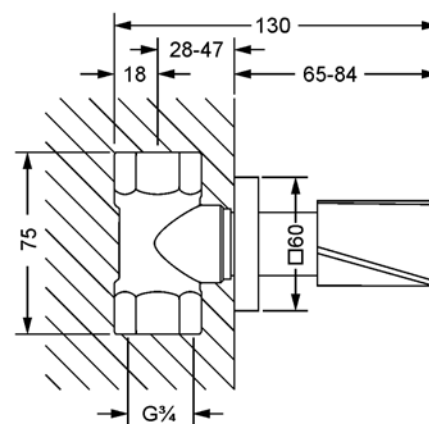

TURN

623.50.234.xxx

Запорный вентиль

- внутривентильный монтаж
- внешняя часть
- без функциональной части
- рукоятка, гильза
- подвижная розетка
- пропускная способность с 1/2" 17 л/мин при 3 барах
- пропускная способность с 3/4" 21 л/мин при 3 барах

Необходимо:

- **649.20.350.000** | Скрытая часть 1/2", запираение вправо
- **649.20.355.000** | Скрытая часть 1/2", запираение влево
- **649.20.450.000** | Скрытая часть 3/4", запираение вправо
- **649.20.455.000** | Скрытая часть 3/4", запираение влево

mit Einbaukörper / with concealed body 1/2"

mit Einbaukörper / with concealed body 3/4"