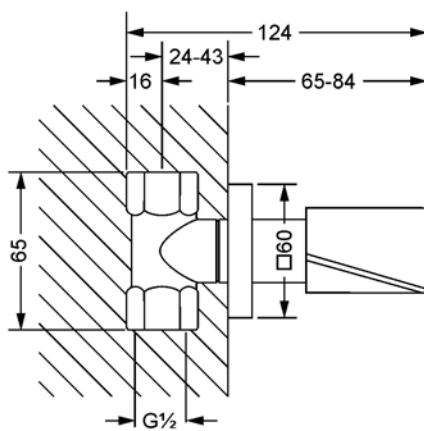

TURN

623.50.234.xxx

Запорный вентиль

- внутривентильный монтаж
- внешняя часть
- без функциональной части
- рукоятка, гильза
- подвижная розетка
- пропускная способность с 1/2" 17 л/мин при 3 барах
- пропускная способность с 3/4" 21 л/мин при 3 барах

Необходимо:

- **649.20.350.000** | Скрытая часть 1/2", запираение вправо
- **649.20.355.000** | Скрытая часть 1/2", запираение влево
- **649.20.450.000** | Скрытая часть 3/4", запираение вправо
- **649.20.455.000** | Скрытая часть 3/4", запираение влево

mit Einbaukörper / with concealed body 1/2"

mit Einbaukörper / with concealed body 3/4"