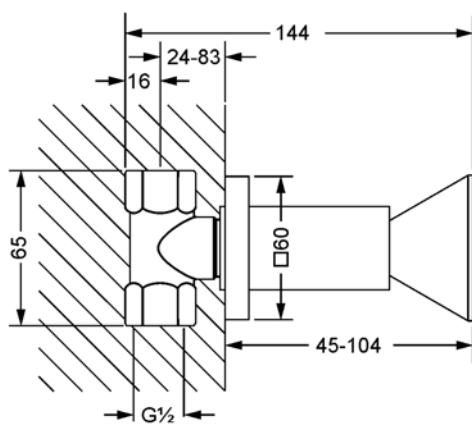

EMPIRE ROYAL CRYSTAL

626.50.234.xxx-AA

Запорный вентиль

- внутривентильный монтаж
- внешняя часть
- без функциональной части
- хрустальная рукоятка, гильза
- подвижная розетка
- пропускная способность с 1/2" 17 л/мин при 3 барах
- пропускная способность с 3/4" 21 л/мин при 3 барах

Необходимо:

- **649.20.351.000** | Скрытая часть 1/2", запираение вправо
- **649.20.356.000** | Скрытая часть 1/2", запираение влево
- **649.20.451.000** | Скрытая часть 3/4", запираение вправо
- **649.20.456.000** | Скрытая часть 3/4", запираение влево

mit Einbaukörper / with concealed body 1/2"

mit Einbaukörper / with concealed body 3/4"