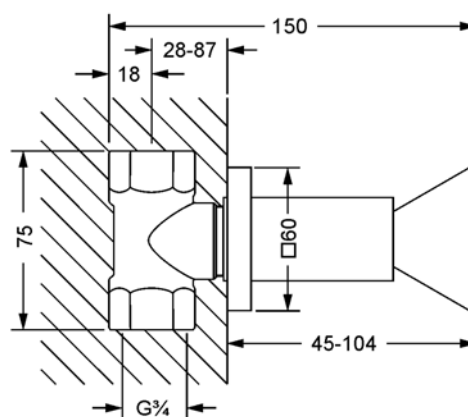

EMPIRE ROYAL CRYSTAL

626.50.234.xxx-AA

Запорный вентиль

- внутривентильный монтаж
- внешняя часть
- без функциональной части
- хрустальная рукоятка, гильза
- подвижная розетка
- пропускная способность с 1/2" 17 л/мин при 3 барах
- пропускная способность с 3/4" 21 л/мин при 3 барах

Необходимо:

- **649.20.351.000** | Скрытая часть 1/2", запираение вправо
- **649.20.356.000** | Скрытая часть 1/2", запираение влево
- **649.20.451.000** | Скрытая часть 3/4", запираение вправо
- **649.20.456.000** | Скрытая часть 3/4", запираение влево

mit Einbaukörper / with concealed body 1/2"

mit Einbaukörper / with concealed body 3/4"