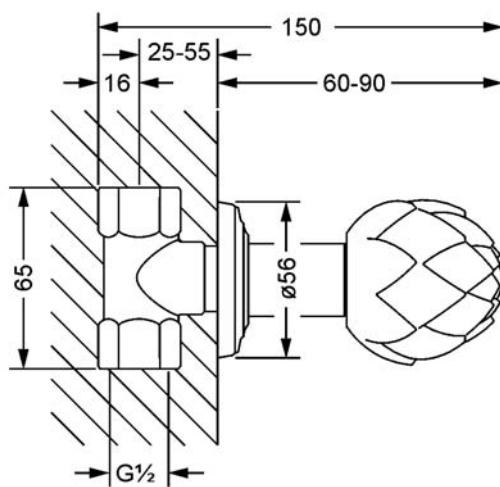

BELLEDDOR

631.50.234.xxx-AA

Запорный вентиль

- внутривентильный монтаж
- с фарфоровой ручкой
- внешняя часть
- без функциональной части
- рукоятка, гильза
- подвижная розетка
- пропускная способность с 1/2" 17 л/мин при 3 барах
- пропускная способность с 3/4" 21 л/мин при 3 барах

Необходимо:

- **649.20.350.000** | Скрытая часть 1/2", запираение вправо
- **649.20.355.000** | Скрытая часть 1/2", запираение влево
- **649.20.450.000** | Скрытая часть 3/4", запираение вправо
- **649.20.455.000** | Скрытая часть 3/4", запираение влево

mit Einbaukörper / with concealed body 1/2"

mit Einbaukörper / with concealed body 3/4"