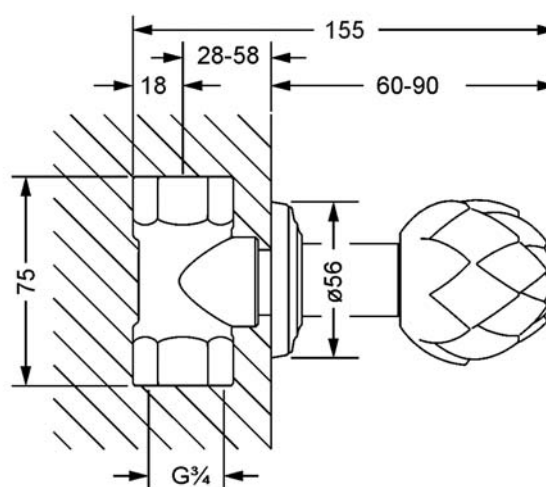

BELLEDDOR

631.50.234.xxx-AA

Запорный вентиль

- внутривентильный монтаж
- с фарфоровой ручкой
- внешняя часть
- без функциональной части
- рукоятка, гильза
- подвижная розетка
- пропускная способность с 1/2" 17 л/мин при 3 барах
- пропускная способность с 3/4" 21 л/мин при 3 барах

Необходимо:

- **649.20.350.000** | Скрытая часть 1/2", запираение вправо
- **649.20.355.000** | Скрытая часть 1/2", запираение влево
- **649.20.450.000** | Скрытая часть 3/4", запираение вправо
- **649.20.455.000** | Скрытая часть 3/4", запираение влево

mit Einbaukörper / with concealed body 1/2"

mit Einbaukörper / with concealed body 3/4"