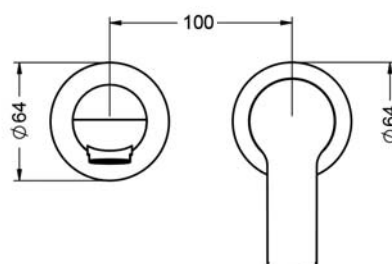

## EXAL

632.20.360.xxx

Смеситель для раковины 1/2"

- настенный монтаж
- внешняя часть
- вынос 190 мм
- настенный излив
- с подвижным аэратором M24 x 1
- керамический картридж 1/2"
- настенная рукоятка с розеткой

### Необходимо:

- **649.20.362.000** | Внутрстенная часть 1/2", рычаг управления справа
- **649.20.364.000** | Внутрстенная часть 1/2", рычаг управления слева

mit Einbaukörper / with concealed body 649.20.362.000

mit Einbaukörper / with concealed body 649.20.364.000