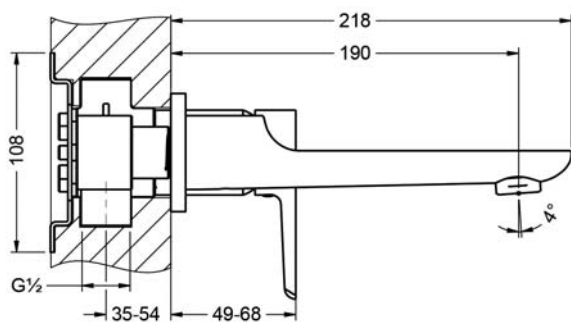

## EXAL

632.20.360.xxx

Смеситель для раковины 1/2"

- настенный монтаж
- внешняя часть
- вынос 190 мм
- настенный излив
- с подвижным аэратором M24 x 1
- керамический картридж 1/2"
- настенная рукоятка с розеткой

### Необходимо:

- **649.20.362.000** | Внутрстенная часть 1/2", рычаг управления справа
- **649.20.364.000** | Внутрстенная часть 1/2", рычаг управления слева

mit Einbaukörper / with concealed body 649.20.362.000

mit Einbaukörper / with concealed body 649.20.364.000