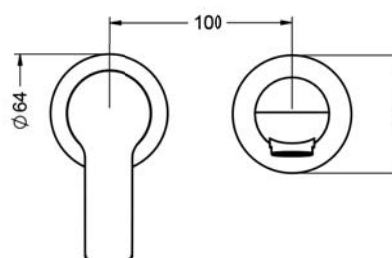

## EXAL

632.20.360.xxx

Смеситель для раковины 1/2"

- настенный монтаж
- внешняя часть
- вынос 190 мм
- настенный излив
- с подвижным аэратором M24 x 1
- керамический картридж 1/2"
- настенная рукоятка с розеткой

### Необходимо:

- **649.20.362.000** | Внутрстенная часть 1/2", рычаг управления справа
- **649.20.364.000** | Внутрстенная часть 1/2", рычаг управления слева

mit Einbaukörper / with concealed body 649.20.362.000

mit Einbaukörper / with concealed body 649.20.364.000