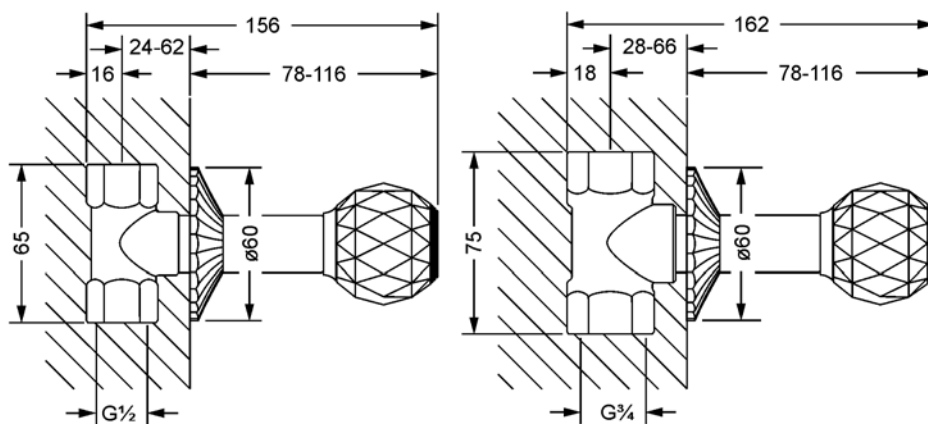

CRONOS CRYSTAL

637.50.234.xxx-AA

Запорный вентиль

- внутривентильный монтаж
- внешняя часть
- без функциональной части
- хрустальная рукоятка, гильза
- подвижная розетка
- пропускная способность с 1/2" 17 л/мин при 3 барах
- пропускная способность с 3/4" 21 л/мин при 3 барах

Необходимо:

- **649.20.350.000** | Скрытая часть 1/2", запираение вправо
- **649.20.355.000** | Скрытая часть 1/2", запираение влево
- **649.20.450.000** | Скрытая часть 3/4", запираение вправо
- **649.20.455.000** | Скрытая часть 3/4", запираение влево

mit Einbaukörper / with concealed body 1/2"

mit Einbaukörper / with concealed body 3/4"