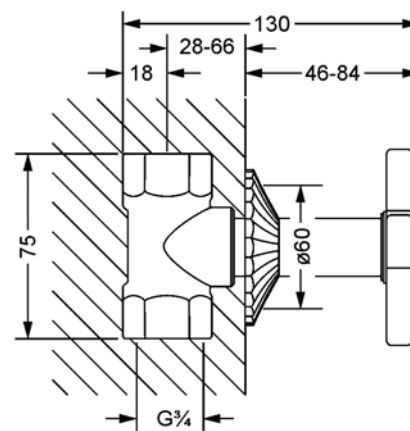

CRONOS

637.50.234.xxx

Запорный вентиль

- внутривентильный монтаж
- внешняя часть
- без функциональной части
- крестовая рукоятка, гильза
- подвижная розетка
- пропускная способность с 1/2" 17 л/мин при 3 барах
- пропускная способность с 3/4" 21 л/мин при 3 барах

Необходимо:

- **649.20.350.000** | Скрытая часть 1/2", запираение вправо
- **649.20.355.000** | Скрытая часть 1/2", запираение влево
- **649.20.450.000** | Скрытая часть 3/4", запираение вправо
- **649.20.455.000** | Скрытая часть 3/4", запираение влево

mit Einbaukörper / with concealed body 1/2"

mit Einbaukörper / with concealed body 3/4"