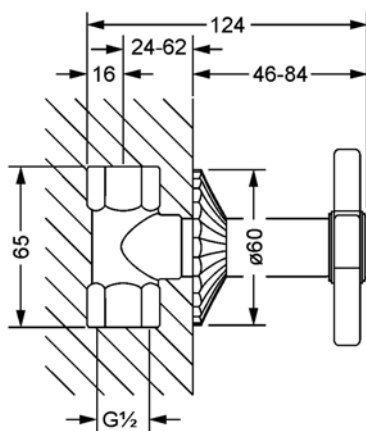

CRONOS

637.50.234.xxx

Запорный вентиль

- внутривентильный монтаж
- внешняя часть
- без функциональной части
- крестовая рукоятка, гильза
- подвижная розетка
- пропускная способность с 1/2" 17 л/мин при 3 барах
- пропускная способность с 3/4" 21 л/мин при 3 барах

Необходимо:

- **649.20.350.000** | Скрытая часть 1/2", запираение вправо
- **649.20.355.000** | Скрытая часть 1/2", запираение влево
- **649.20.450.000** | Скрытая часть 3/4", запираение вправо
- **649.20.455.000** | Скрытая часть 3/4", запираение влево

mit Einbaukörper / with concealed body 1/2"

mit Einbaukörper / with concealed body 3/4"