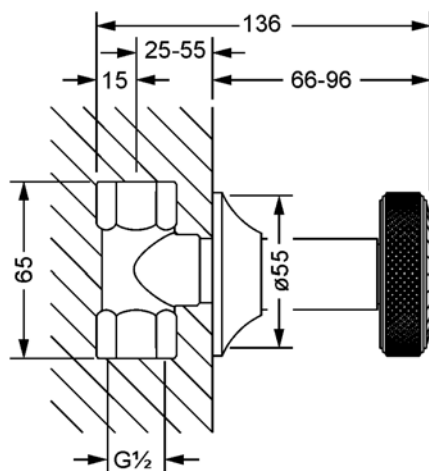

## VALENCIA

638.50.234.xxx-AA

Запорный вентиль

- внутривентильный монтаж
- внешняя часть
- без функциональной части
- рукоятка, гильза
- подвижная розетка
- пропускная способность с 1/2" 17 л/мин при 3 барах
- пропускная способность с 3/4" 21 л/мин при 3 барах

### Необходимо:

- **649.20.350.000** | Скрытая часть 1/2", запираение вправо
- **649.20.355.000** | Скрытая часть 1/2", запираение влево
- **649.20.450.000** | Скрытая часть 3/4", запираение вправо
- **649.20.455.000** | Скрытая часть 3/4", запираение влево

mit Einbaukörper / with concealed body 1/2"

mit Einbaukörper / with concealed body 3/4"