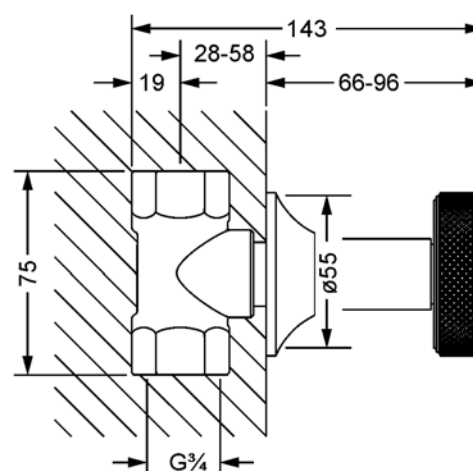

## VALENCIA

638.50.234.xxx-AA

Запорный вентиль

- внутривентильный монтаж
- внешняя часть
- без функциональной части
- рукоятка, гильза
- подвижная розетка
- пропускная способность с 1/2" 17 л/мин при 3 барах
- пропускная способность с 3/4" 21 л/мин при 3 барах

### Необходимо:

- **649.20.350.000** | Скрытая часть 1/2", запираение вправо
- **649.20.355.000** | Скрытая часть 1/2", запираение влево
- **649.20.450.000** | Скрытая часть 3/4", запираение вправо
- **649.20.455.000** | Скрытая часть 3/4", запираение влево

mit Einbaukörper / with concealed body 1/2"

mit Einbaukörper / with concealed body 3/4"