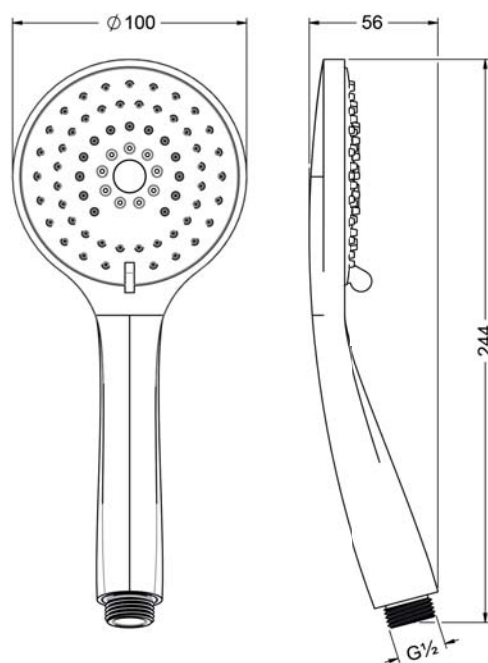

ПРОДУКТЫ ДЛЯ ДУША

649.13.395.xxx

Ручной душ 1/2"

- пластиковый
- с системой очистки от извести
- присоединение 1/2"
- 3 типа струи: обычная, массажная и мягкая
- пропускная способность 10,5 л/мин при 3 барах

ПРОДУКТЫ ДЛЯ ДУША

649.13.395.xxx

Ручной душ 1/2"

ГРАФИК РАСХОДА ВОДЫ