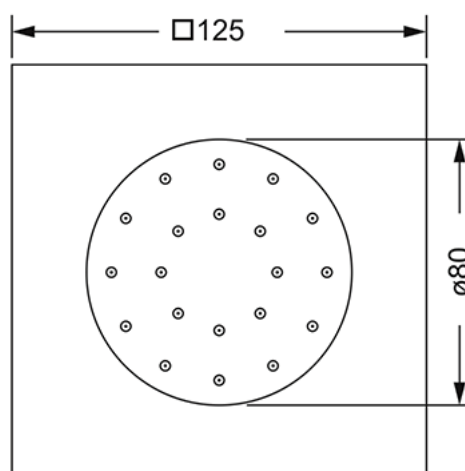

## ПРОДУКТЫ ДЛЯ ДУША

649.13.526.xxx

Боковая душевая форсунка 1/2"

- настенный монтаж
- пластиковая
- розетка 125 x 125 мм
- шарнирное соединение 20°
- с системой очистки от извести
- расход воды 3,6 л/мин при 3 барах

## ПРОДУКТЫ ДЛЯ ДУША

649.13.526xxx

Боковая душевая форсунка 1/2"

## ГРАФИК РАСХОДА ВОДЫ