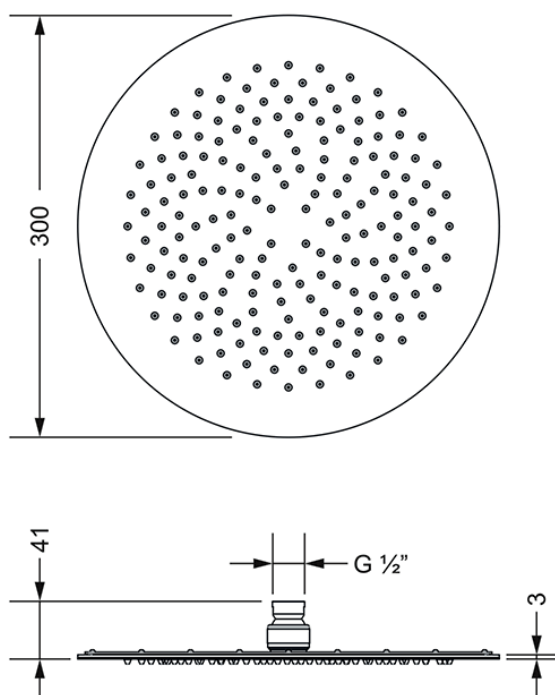

ПРОДУКТЫ ДЛЯ ДУША

649.13.845.xxx

Верхний душ 1/2"

- \varnothing 300 мм
- металлический
- толщина 3 мм
- с шаровым шарниром
- с системой быстрой очистки от извести
- расход воды 12 л/мин при 3 барах
- без держателя

Потолочное подсоединение или настенный держатель для душа заказывается отдельно.

ПРОДУКТЫ ДЛЯ ДУША

649.13.845.xxx

Верхний душ 1/2", ø 300 mm

ГРАФИК РАСХОДА ВОДЫ