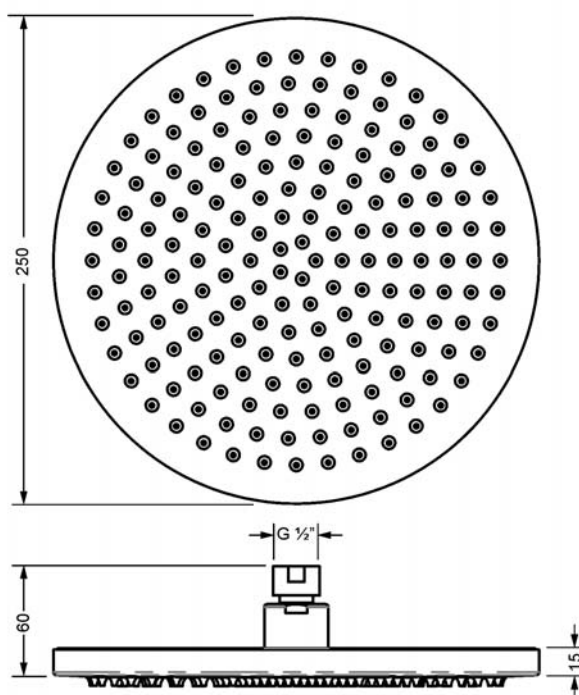

## ПРОДУКТЫ ДЛЯ ДУША

649.13.885.xxx

Верхний душ 1/2"

- ø 250 мм
- металлический
- с шаровым шарниром
- с системой очистки от извести
- расход воды 11 л/мин при 3 барах
- без держателя душа

**Потолочное подсоединение или настенный держатель для душа заказывается отдельно.**

## ПРОДУКТЫ ДЛЯ ДУША

649.13.885.xxx

Верхний душ 1/2", ø 250 mm

## ГРАФИК РАСХОДА ВОДЫ