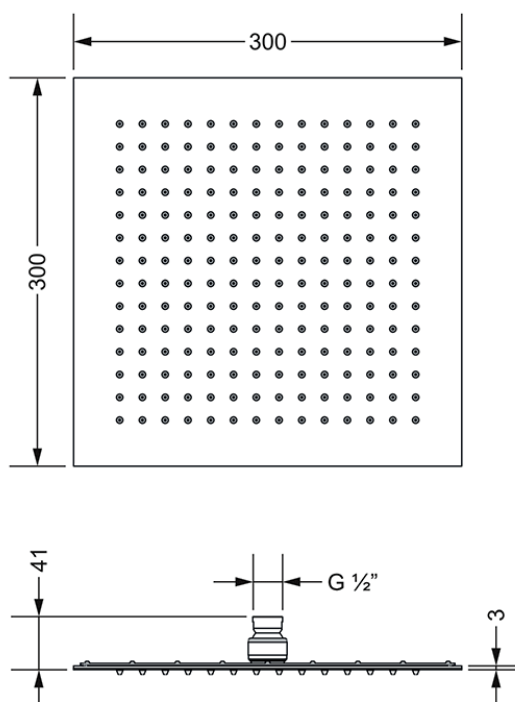

ПРОДУКТЫ ДЛЯ ДУША

649.13.975.xxx

Верхний душ 1/2"

- 300 x 300 мм
- металлический
- толщина 3 мм
- с шаровым шарниром
- с системой быстрой очистки от извести
- расход воды 12 л/мин при 3 барах
- без держателя душа

Потолочное подсоединение или настенный держатель для душа заказывается отдельно.

ПРОДУКТЫ ДЛЯ ДУША

649.13.975.xxx

Верхний душ 1/2", 300 x 300 mm

ГРАФИК РАСХОДА ВОДЫ