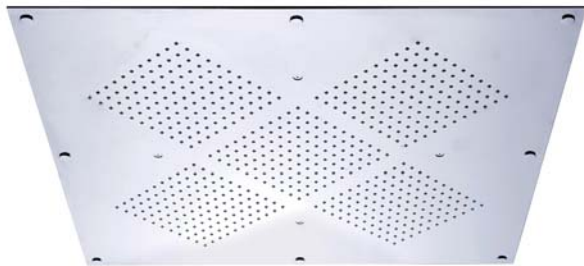

## RAINHEAVEN

649.14.640.xxx

Regenhimmel 610 x 610 mm

- 605 Düsen mit Antikalk-System
- Metallplattenstärke 2 mm
- einfach zu Montieren und zu Warten
- Strahlart: Regenstrahl, Zerstäuber (Nebel)
- Strahlzonen: Körperzone - äußere Deckenbrausezone, Regenzone - innere Deckenbrausezone, Komplettzone, Zerstäuberzone
- Ansteuerung der 3 Strahlzonen muss über 3 Ventile erfolgen:  
1 Ventil - äußere 4 Zonen, 2 Ventil - innere Zone, 1 und 2 gleichzeitig - alle 5 Zonen, 3 Ventil - Zerstäuberzone
- Durchflussmenge des Regenstrahls 26,6 l/min bei 3 bar
- Durchflussmenge des Zerstäubers 2,4 l/min bei 3 bar
- Befestigungsmaterial für die Montage ist in der Verpackung enthalten
- konzipiert für den Deckeneinbau