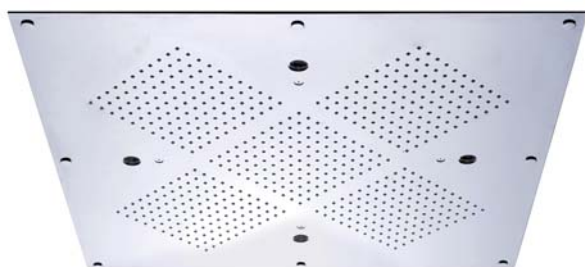

RAINHEAVEN

649.14.645.xxx

Regenhimmel 610 x 610 mm

Blau
Regenstrahl
innere Zone

Gelb
Regenstrahl
innere Zone

Indigo
Regenstrahl
alle 5 Zonen

Orange
Zerstäuberzone
(Nebel)

Rot
Regenstrahl
äußere 4 Zonen

Violett
Regenstrahl
äußere 4 Zonen

Grün
Regenstrahl
alle 5 Zonen

- mit Chromotherapie
- Spannungsversorgung LED: Eingangsspannung 85-260 Volt AC
- Strahlart: Regenstrahl, Zerstäuber (Nebel)
- Strahlzonen: Körperzone - äußere Deckenbrausezone, Regenzone - innere Deckenbrausezone, Kompletzzone, Zerstäuberzone
- Ansteuerung der 3 Strahlzonen muss über 3 Ventile erfolgen: 1 Ventil - äußere 4 Zonen, 2 Ventil - innere Zone, 1 und 2 gleichzeitig - alle 5 Zonen, 3 Ventil - Zerstäuberzone
- Durchflussmenge Regenstrahl 26,6 l/min bei 3 bar
- Durchflussmenge Zerstäuber 2,4 l/min bei 3 bar
- Befestigungsmaterial für die Montage ist in der Verpackung enthalten
- konzipiert für den Deckeneinbau