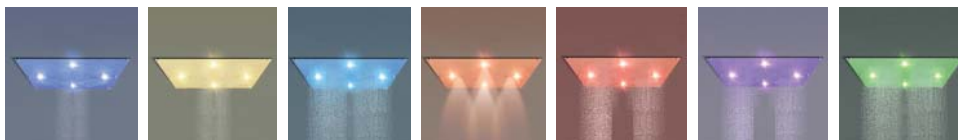

RAINHEAVEN

649.14.645.xxx

Regenhimmel 610 x 610 mm

Blau
Regenstrahl
innere Zone

Gelb
Regenstrahl
innere Zone

Indigo
Regenstrahl
alle 5 Zonen

Orange
Zerstäuberzone
(Nebel)

Rot
Regenstrahl
äußere 4 Zonen

Violett
Regenstrahl
äußere 4 Zonen

Grün
Regenstrahl
alle 5 Zonen

- mit Chromotherapie
- Spannungsversorgung LED: Eingangsspannung 85-260 Volt AC
- Strahlart: Regenstrahl, Zerstäuber (Nebel)
- Strahlzonen: Körperzone - äußere Deckenbrausezone, Regenzone - innere Deckenbrausezone, Kompletzzone, Zerstäuberzone
- Ansteuerung der 3 Strahlzonen muss über 3 Ventile erfolgen: 1 Ventil - äußere 4 Zonen, 2 Ventil - innere Zone, 1 und 2 gleichzeitig - alle 5 Zonen, 3 Ventil - Zerstäuberzone
- Durchflussmenge Regenstrahl 26,6 l/min bei 3 bar
- Durchflussmenge Zerstäuber 2,4 l/min bei 3 bar
- Befestigungsmaterial für die Montage ist in der Verpackung enthalten
- konzipiert für den Deckeneinbau