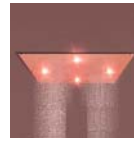

RAINHEAVEN

649.14.655.xxx

Regenhimmel 610 x 610 mm

Blau
Regenstrahl
innere Zone

Gelb
Regenstrahl
innere Zone

Indigo
Regenstrahl
alle 5 Zonen

Rot
Regenstrahl
äußere 4 Zonen

Violett
Regenstrahl
äußere 4 Zonen

Grün
Regenstrahl
alle 5 Zonen

- mit Chromotherapie
- 605 Düsen mit Antikalk-System
- Metallplattenstärke 2 mm
- Strahlart: Regenstrahl
- Strahlzonen: Körperzone - äußere Deckenbrausezone, Regenzone - innere Deckenbrausezone, Kompletzone
- Ansteuerung der 2 Strahlzonen muss über 2 Ventile erfolgen: 1 Ventil - äußere 4 Zonen, 2 Ventil - innere Zone, 1 und 2 gleichzeitig - alle 5 Zonen
- Durchflussmenge des Regenstrahls 26,6 l/min bei 3 bar
- Befestigungsmaterial für die Montage ist in der Verpackung enthalten
- konzipiert für den Deckeneinbau