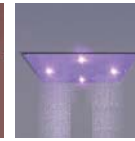

RAINHEAVEN

649.14.655.xxx

Regenhimmel 610 x 610 mm

Blau
Regenstrahl
innere Zone

Gelb
Regenstrahl
innere Zone

Indigo
Regenstrahl
alle 5 Zonen

Rot
Regenstrahl
äußere 4 Zonen

Violett
Regenstrahl
äußere 4 Zonen

Grün
Regenstrahl
alle 5 Zonen

- mit Chromotherapie
- 605 Düsen mit Antikalk-System
- Metallplattenstärke 2 mm
- Strahlart: Regenstrahl
- Strahlzonen: Körperzone - äußere Deckenbrausezone, Regenzone - innere Deckenbrausezone, Kompletzone
- Ansteuerung der 2 Strahlzonen muss über 2 Ventile erfolgen: 1 Ventil - äußere 4 Zonen, 2 Ventil - innere Zone, 1 und 2 gleichzeitig - alle 5 Zonen
- Durchflussmenge des Regenstrahls 26,6 l/min bei 3 bar
- Befestigungsmaterial für die Montage ist in der Verpackung enthalten
- konzipiert für den Deckeneinbau