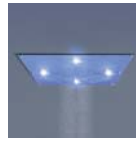

RAINHEAVEN

649.14.655.xxx

Regenhimmel 610 x 610 mm

Blau
Regenstrahl
innere Zone

Gelb
Regenstrahl
innere Zone

Indigo
Regenstrahl
alle 5 Zonen

Rot
Regenstrahl
äußere 4 Zonen

Violett
Regenstrahl
äußere 4 Zonen

Grün
Regenstrahl
alle 5 Zonen

- mit Chromotherapie
- 605 Düsen mit Antikalk-System
- Metallplattenstärke 2 mm
- Strahlart: Regenstrahl
- Strahlzonen: Körperzone - äußere Deckenbrausezone, Regenzone - innere Deckenbrausezone, Kompletzone
- Ansteuerung der 2 Strahlzonen muss über 2 Ventile erfolgen: 1 Ventil - äußere 4 Zonen, 2 Ventil - innere Zone, 1 und 2 gleichzeitig - alle 5 Zonen
- Durchflussmenge des Regenstrahls 26,6 l/min bei 3 bar
- Befestigungsmaterial für die Montage ist in der Verpackung enthalten
- konzipiert für den Deckeneinbau