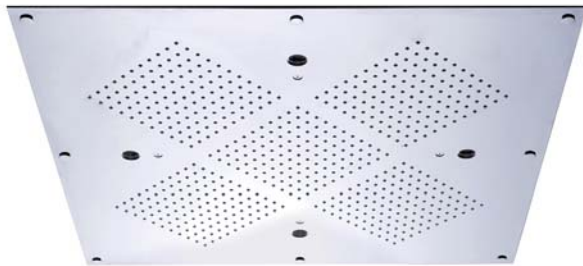

RAINHEAVEN

649.14.655.xxx

Regenhimmel 610 x 610 mm

Blau
Regenstrahl
innere Zone

Gelb
Regenstrahl
innere Zone

Indigo
Regenstrahl
alle 5 Zonen

Rot
Regenstrahl
äußere 4 Zonen

Violett
Regenstrahl
äußere 4 Zonen

Grün
Regenstrahl
alle 5 Zonen

- mit Chromotherapie
- 605 Düsen mit Antikalk-System
- Metallplattenstärke 2 mm
- Strahlart: Regenstrahl
- Strahlzonen: Körperzone - äußere Deckenbrausezone, Regenzone - innere Deckenbrausezone, Kompletzone
- Ansteuerung der 2 Strahlzonen muss über 2 Ventile erfolgen: 1 Ventil - äußere 4 Zonen, 2 Ventil - innere Zone, 1 und 2 gleichzeitig - alle 5 Zonen
- Durchflussmenge des Regenstrahls 26,6 l/min bei 3 bar
- Befestigungsmaterial für die Montage ist in der Verpackung enthalten
- konzipiert für den Deckeneinbau