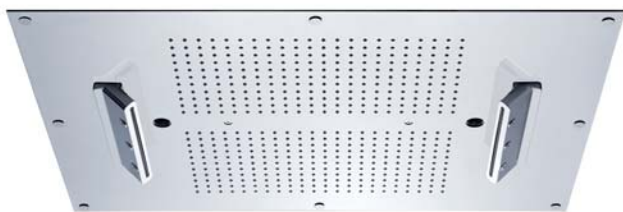

RAINHEAVEN

649.14.675.xxx

Regenhimmel 700 x 500 mm

- mit Chromotherapie
- Spannungsversorgung LED: Eingangsspannung 85-260 Volt AC
- 484 Düsen mit Antikalk-System
- Metallplattenstärke 2 mm
- Strahlarten: Regenstrahl, Wasserfall rechts, Wasserfall links
- Ansteuerung der 3 Strahlzonen muss über 3 Ventile erfolgen:
 - 1 Ventil - Regenstrahl, zwei zentrale Segmente,
 - 2 Ventil - Wasserfall links,
 - 3 Ventil - Wasserfall rechts
- Durchflussmenge Regenstrahl 26,6 l/min bei 3 bar
- Durchflussmenge Wasserfall 19 l/min bei 3 bar
- Befestigungsmaterial für die Montage ist in der Verpackung enthalten
- konzipiert für den Deckeneinbau