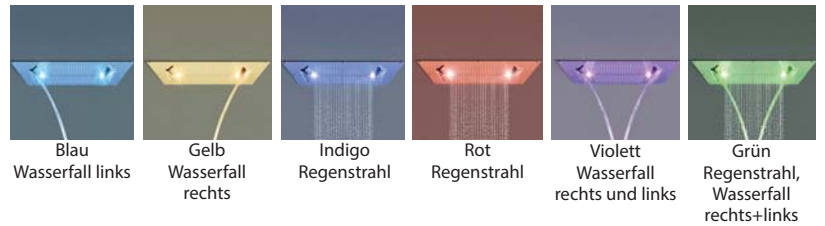

RAINHEAVEN

649.14.675.xxx

Regenhimmel 700 x 500 mm

- mit Chromotherapie
- Spannungsversorgung LED: Eingangsspannung 85-260 Volt AC
- 484 Düsen mit Antikalk-System
- Metallplattenstärke 2 mm
- Strahlarten: Regenstrahl, Wasserfall rechts, Wasserfall links
- Ansteuerung der 3 Strahlzonen muss über 3 Ventile erfolgen:
 - 1 Ventil - Regenstrahl, zwei zentrale Segmente,
 - 2 Ventil - Wasserfall links,
 - 3 Ventil - Wasserfall rechts
- Durchflussmenge Regenstrahl 26,6 l/min bei 3 bar
- Durchflussmenge Wasserfall 19 l/min bei 3 bar
- Befestigungsmaterial für die Montage ist in der Verpackung enthalten
- konzipiert für den Deckeneinbau