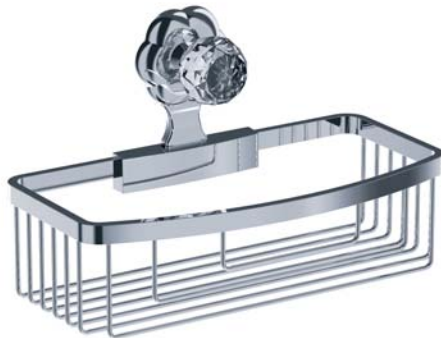

FLORALE CRYSTAL

600.00.105.xxx-AA

Schwammkorb

(-11)
Kristall klar

(-12)
schwarzer Kristall

(-16)
Bernstein

(-17)
Amethyst

- Wandmodell
- rechteckig
- 260 x 130 mm