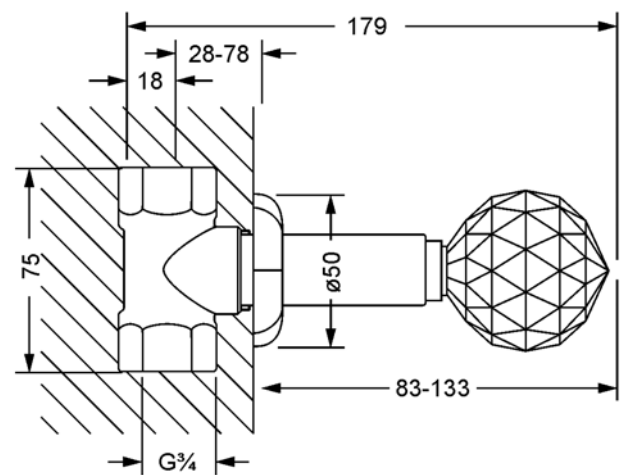

## FLORALE CRYSTAL

600.50.234.xxx-AA

Unterputz-Ventil, Fertigmontageset

(-11)  
Kristall klar

(-12)  
schwarzer Kristall

(-16)  
Bernstein

(-17)  
Amethyst

- Kristallgriff
- Hülse
- Rosette
- Durchflussmenge für 1/2" 17 l/min bei 3 bar
- Durchflussmenge für 3/4" 21 l/min bei 3 bar

### Benötigt:

- **649.20.340.000** | Unterputz-Ventil 1/2", Einbaukörper, rechtsschließend
- **649.20.345.000** | Unterputz-Ventil 1/2", Einbaukörper, linksschließend
- **649.20.440.000** | Unterputz-Ventil 3/4", Einbaukörper, rechtsschließend
- **649.20.445.000** | Unterputz-Ventil 3/4", Einbaukörper, linksschließend

mit Einbaukörper / with concealed body 1/2"

mit Einbaukörper / with concealed bod 3/4"