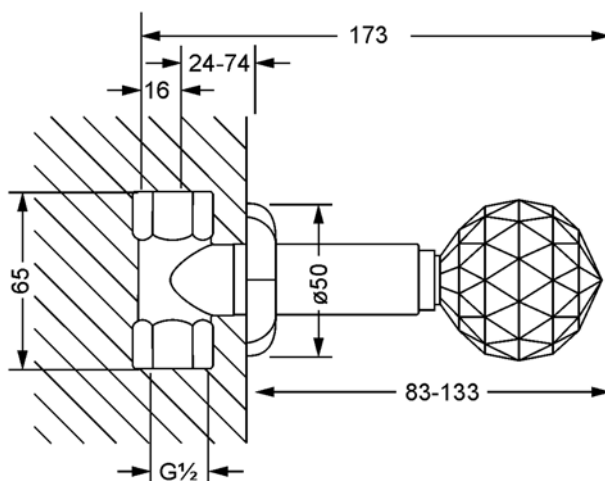

## FLORALE CRYSTAL

600.50.234.xxx-AA

Unterputz-Ventil, Fertigmontageset

(-11)  
Kristall klar

(-12)  
schwarzer Kristall

(-16)  
Bernstein

(-17)  
Amethyst

- Kristallgriff
- Hülse
- Rosette
- Durchflussmenge für 1/2" 17 l/min bei 3 bar
- Durchflussmenge für 3/4" 21 l/min bei 3 bar

### Benötigt:

- **649.20.340.000** | Unterputz-Ventil 1/2", Einbaukörper, rechtsschließend
- **649.20.345.000** | Unterputz-Ventil 1/2", Einbaukörper, linksschließend
- **649.20.440.000** | Unterputz-Ventil 3/4", Einbaukörper, rechtsschließend
- **649.20.445.000** | Unterputz-Ventil 3/4", Einbaukörper, linksschließend

mit Einbaukörper / with concealed body 1/2"

mit Einbaukörper / with concealed bod 3/4"