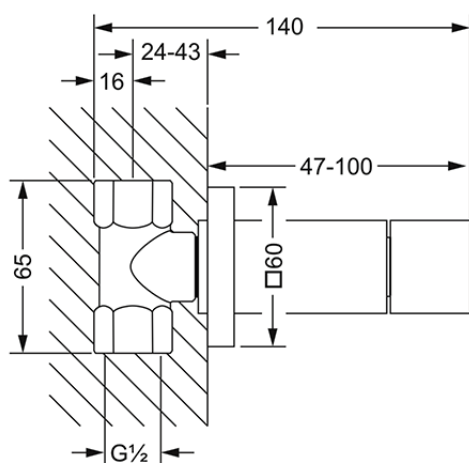

ACUBO – EMPIRE ROYAL

621.50.234.xxx

Unterputz-Ventil, Fertigmontageset

- Griff
- Hülse
- Rosette
- Durchflussmenge für 1/2" 17 l/min bei 3 bar
- Durchflussmenge für 3/4" 21 l/min bei 3 bar

Benötigt:

- **649.20.350.000** | Unterputz-Ventil 1/2", Einbaukörper, rechts schließend
- **649.20.355.000** | Unterputz-Ventil 1/2", Einbaukörper, links schließend
- **649.20.450.000** | Unterputz-Ventil 3/4", Einbaukörper, rechts schließend
- **649.20.455.000** | Unterputz-Ventil 3/4", Einbaukörper, links schließend

mit Einbaukörper 1/2"

mit Einbaukörper 3/4"