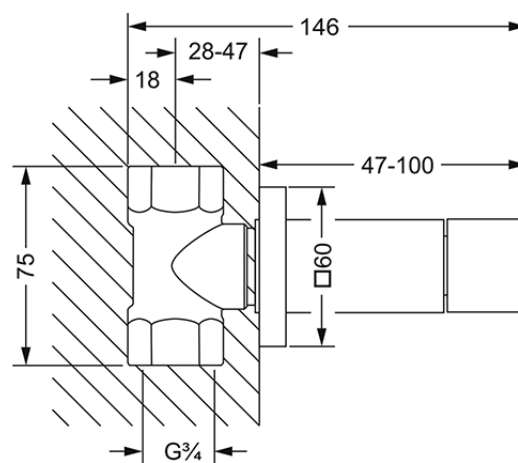

ACUBO – EMPIRE ROYAL

621.50.234.xxx

Unterputz-Ventil, Fertigmontageset

- Griff
- Hülse
- Rosette
- Durchflussmenge für 1/2" 17 l/min bei 3 bar
- Durchflussmenge für 3/4" 21 l/min bei 3 bar

Benötigt:

- **649.20.350.000** | Unterputz-Ventil 1/2", Einbaukörper, rechts schließend
- **649.20.355.000** | Unterputz-Ventil 1/2", Einbaukörper, links schließend
- **649.20.450.000** | Unterputz-Ventil 3/4", Einbaukörper, rechts schließend
- **649.20.455.000** | Unterputz-Ventil 3/4", Einbaukörper, links schließend

mit Einbaukörper 1/2"

mit Einbaukörper 3/4"