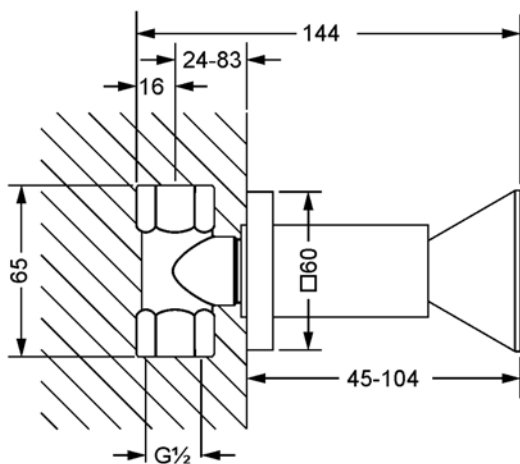

EMPIRE ROYAL CRYSTAL

626.50.234.xxx-AA

Unterputz-Ventil, Fertigmontageset

- Kristallgriff
- Hülse
- Rosette
- Durchflussmenge für 1/2" 17 l/min bei 3 bar
- Durchflussmenge für 3/4" 21 l/min bei 3 bar

Benötigt:

- **649.20.350.000** | Unterputz-Ventil 1/2", Einbaukörper, rechts schließend
- **649.20.355.000** | Unterputz-Ventil 1/2", Einbaukörper, links schließend
- **649.20.450.000** | Unterputz-Ventil 3/4", Einbaukörper, rechts schließend
- **649.20.455.000** | Unterputz-Ventil 3/4", Einbaukörper, links schließend

mit Einbaukörper / with concealed body 1/2"

mit Einbaukörper / with concealed body 3/4"