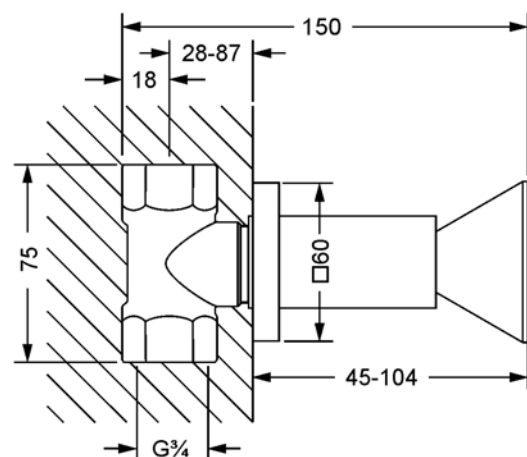

EMPIRE ROYAL CRYSTAL

626.50.234.xxx-AA

Unterputz-Ventil, Fertigmontageset

- Kristallgriff
- Hülse
- Rosette
- Durchflussmenge für 1/2" 17 l/min bei 3 bar
- Durchflussmenge für 3/4" 21 l/min bei 3 bar

Benötigt:

- **649.20.350.000** | Unterputz-Ventil 1/2", Einbaukörper, rechts schließend
- **649.20.355.000** | Unterputz-Ventil 1/2", Einbaukörper, links schließend
- **649.20.450.000** | Unterputz-Ventil 3/4", Einbaukörper, rechts schließend
- **649.20.455.000** | Unterputz-Ventil 3/4", Einbaukörper, links schließend

mit Einbaukörper / with concealed body 1/2"

mit Einbaukörper / with concealed body 3/4"