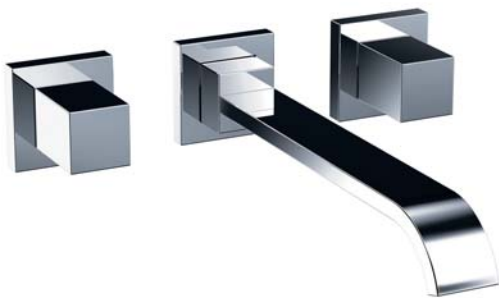

EMPIRE ROYAL

627.30.366.xxx

Wand-Waschtisch 3-Loch Batterie ½", XXL

- Wandmontage
- Ausladung 260 - 272 mm
- Luftsprudler M16,5 x 1
- Wand-Auslauf
- Griff, Hülse, Schubrosette
- Oberteile ½", keramische Scheiben

Benötigt:

- **649.30.380.000** | Wand-Waschtisch 3-Loch Batterie ½", Einbaukörper