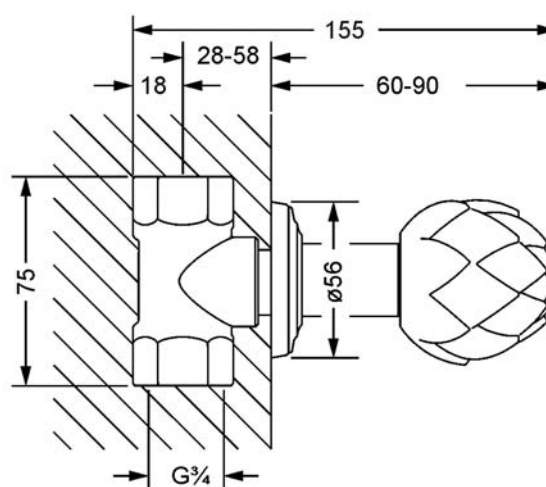

## BELLEDDOR

631.50.234.xxx-AA

Запорный вентиль

- внутривентильный монтаж
- с фарфоровой ручкой
- внешняя часть
- без функциональной части
- рукоятка, гильза
- подвижная розетка
- пропускная способность с 1/2" 17 л/мин при 3 барах
- пропускная способность с 3/4" 21 л/мин при 3 барах

### Необходимо:

- **649.20.350.000** | Скрытая часть 1/2", запираение вправо
- **649.20.355.000** | Скрытая часть 1/2", запираение влево
- **649.20.450.000** | Скрытая часть 3/4", запираение вправо
- **649.20.455.000** | Скрытая часть 3/4", запираение влево

mit Einbaukörper / with concealed body 1/2"

mit Einbaukörper / with concealed body 3/4"