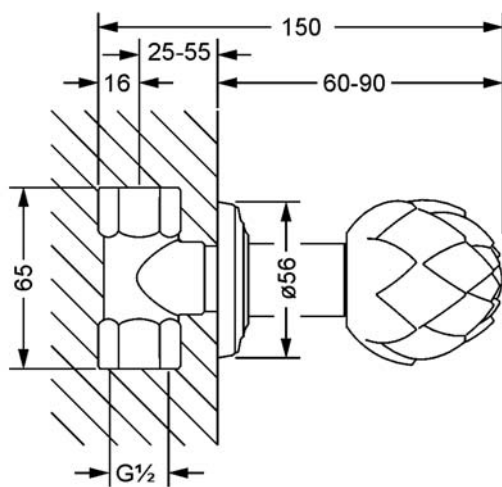

## BELLEDDOR

631.50.234.xxx-AA

Запорный вентиль

- внутривентильный монтаж
- с фарфоровой ручкой
- внешняя часть
- без функциональной части
- рукоятка, гильза
- подвижная розетка
- пропускная способность с 1/2" 17 л/мин при 3 барах
- пропускная способность с 3/4" 21 л/мин при 3 барах

### Необходимо:

- **649.20.350.000** | Скрытая часть 1/2", запираение вправо
- **649.20.355.000** | Скрытая часть 1/2", запираение влево
- **649.20.450.000** | Скрытая часть 3/4", запираение вправо
- **649.20.455.000** | Скрытая часть 3/4", запираение влево

mit Einbaukörper / with concealed body 1/2"

mit Einbaukörper / with concealed body 3/4"