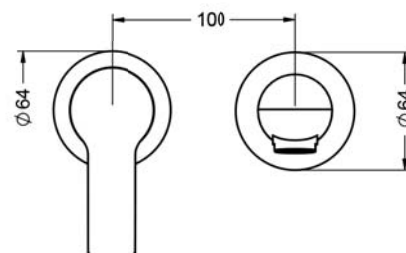

## EXAL

632.20.360.xxx

Смеситель для раковины 1/2"

- настенный монтаж
- внешняя часть
- вынос 190 мм
- керамический картридж 1/2"
- настенный излив
- настенная рукоятка с розеткой
- с подвижным аэратором M24 x 1

### Необходимо:

- **649.20.362.000** | Внутрискриенная часть 1/2", рычаг управления справа
- **649.20.364.000** | Внутрискриенная часть 1/2", рычаг управления слева

mit Einbaukörper / with concealed body 649.20.362.000

mit Einbaukörper / with concealed body 649.20.364.000