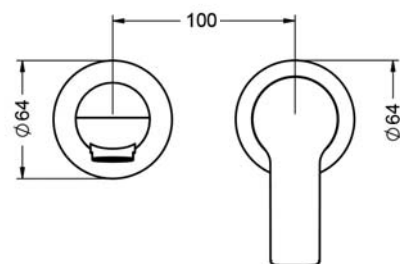

## EXAL

632.20.360.xxx

Смеситель для раковины 1/2"

- настенный монтаж
- внешняя часть
- вынос 190 мм
- керамический картридж 1/2"
- настенный излив
- настенная рукоятка с розеткой
- с подвижным аэратором M24 x 1

### Необходимо:

- **649.20.362.000** | Внутрискриенная часть 1/2", рычаг управления справа
- **649.20.364.000** | Внутрискриенная часть 1/2", рычаг управления слева

mit Einbaukörper / with concealed body 649.20.362.000

mit Einbaukörper / with concealed body 649.20.364.000