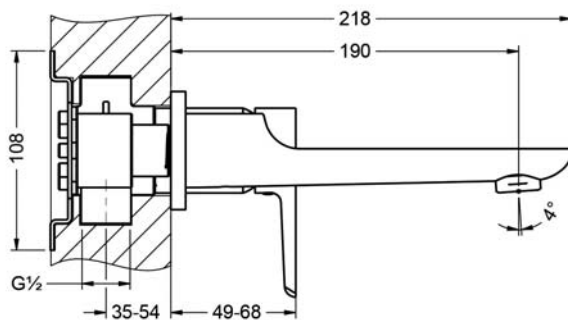

## EXAL

632.20.360.xxx

Смеситель для раковины 1/2"

- настенный монтаж
- внешняя часть
- вынос 190 мм
- керамический картридж 1/2"
- настенный излив
- настенная рукоятка с розеткой
- с подвижным аэратором M24 x 1

### Необходимо:

- **649.20.362.000** | Внутрискриенная часть 1/2", рычаг управления справа
- **649.20.364.000** | Внутрискриенная часть 1/2", рычаг управления слева

mit Einbaukörper / with concealed body 649.20.362.000

mit Einbaukörper / with concealed body 649.20.364.000