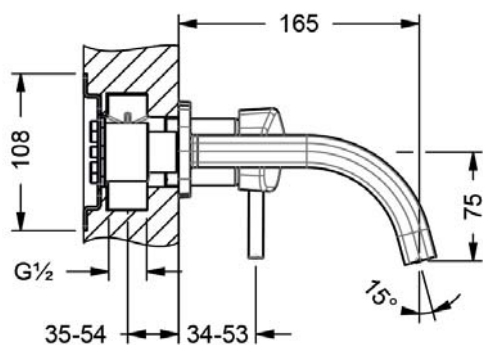

SHADÓ

635.20.360.xxx-AA

Смеситель для раковины 1/2", внешняя часть

- настенный монтаж
- внешняя часть
- рычаг управления справа
- вынос 165 мм
- настенный излив
- аэратор M16,5x1
- керамический картридж 1/2"
- настенная рукоятка с розеткой

Необходимо:

- **649.20.362.000** | Внутрстенная часть 1/2", рычаг управления справа

mit Einbaukörper / with consealed body 649.20.362.000

mit Einbaukörper / with consealed body 649.20.364.000