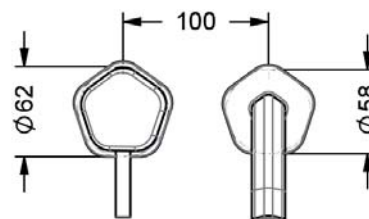

SHADÓ

635.20.360.xxx-AA

Смеситель для раковины 1/2", внешняя часть

- настенный монтаж
- внешняя часть
- рычаг управления справа
- вынос 165 мм
- настенный излив
- аэратор M16,5x1
- керамический картридж 1/2"
- настенная рукоятка с розеткой

Необходимо:

- **649.20.362.000** | Внутрстенная часть 1/2", рычаг управления справа

mit Einbaukörper / with consealed body 649.20.362.000

mit Einbaukörper / with consealed body 649.20.364.000