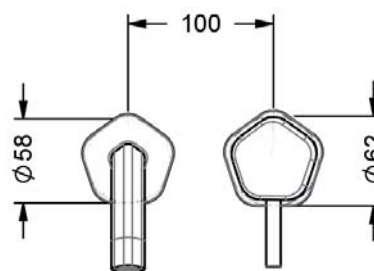

SHADÓ

635.20.360.xxx-AA

Смеситель для раковины 1/2", внешняя часть

- настенный монтаж
- внешняя часть
- рычаг управления справа
- вынос 165 мм
- настенный излив
- аэратор M16,5x1
- керамический картридж 1/2"
- настенная рукоятка с розеткой

Необходимо:

- **649.20.362.000** | Внутрстенная часть 1/2", рычаг управления справа

mit Einbaukörper / with consealed body 649.20.362.000

mit Einbaukörper / with consealed body 649.20.364.000