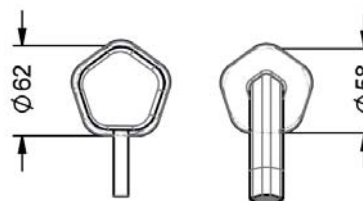

SHADÓ

635.20.365.xxx-AA

Смеситель для раковины XXL, внешняя часть 1/2"

- настенный монтаж
- внешняя часть
- рычаг управления справа
- вынос 215 мм
- настенный излив
- аэратор M16,5x1
- керамический картридж 1/2"
- настенная рукоятка с розеткой

Необходимо:

- **649.20.362.000** | Внутрстенная часть 1/2", рычаг управления справа

mit Einbaukörper / with consealed body 649.20.362.000

mit Einbaukörper / with consealed body 649.20.364.000