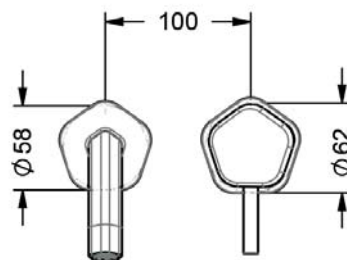

SHADÓ

635.20.365.xxx-AA

Смеситель для раковины XXL, внешняя часть 1/2"

- настенный монтаж
- внешняя часть
- рычаг управления справа
- вынос 215 мм
- настенный излив
- аэратор M16,5x1
- керамический картридж 1/2"
- настенная рукоятка с розеткой

Необходимо:

- **649.20.362.000** | Внутрстенная часть 1/2", рычаг управления справа

mit Einbaukörper / with consealed body 649.20.362.000

mit Einbaukörper / with consealed body 649.20.364.000