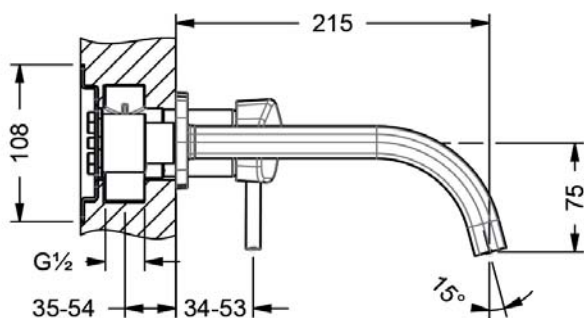

SHADÓ

635.20.365.xxx-AA

Смеситель для раковины XXL, внешняя часть 1/2"

- настенный монтаж
- внешняя часть
- рычаг управления справа
- вынос 215 мм
- настенный излив
- аэратор M16,5x1
- керамический картридж 1/2"
- настенная рукоятка с розеткой

Необходимо:

- **649.20.362.000** | Внутрстенная часть 1/2", рычаг управления справа

mit Einbaukörper / with consealed body 649.20.362.000

mit Einbaukörper / with consealed body 649.20.364.000