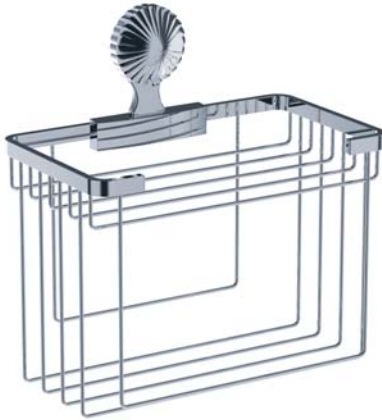

CRONOS – CRONOS CRYSTAL

637.00.104.xxx

Gästehandtuchkorb, eckig

- Wandmodell
- oberer Korb für saubere Handtücher
- unterer Korb für benutzte Handtücher
- Korbgröße 260 x 150 x 190 mm