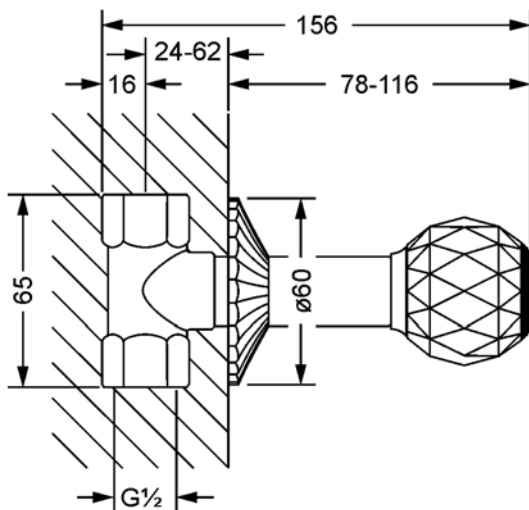

CRONOS CRYSTAL

637.50.234.xxx-AA

Unterputz-Ventil, Fertigmontageset

- Kristallgriff
- Hülse
- Rosette
- Durchflussmenge für 1/2" 17 l/min bei 3 bar
- Durchflussmenge für 3/4" 21 l/min bei 3 bar

Benötigt:

- **649.20.350.000** | Unterputz-Ventil 1/2", Einbaukörper, rechtsschließend
- **649.20.355.000** | Unterputz-Ventil 1/2", Einbaukörper, linksschließend
- **649.20.450.000** | Unterputz-Ventil 3/4", Einbaukörper, rechtsschließend
- **649.20.455.000** | Unterputz-Ventil 3/4", Einbaukörper, linksschließend

mit Einbaukörper / with concealed body 1/2"

mit Einbaukörper / with concealed body 3/4"