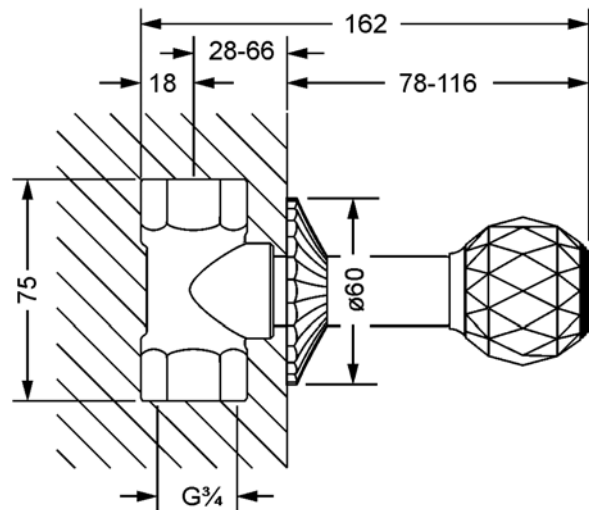

CRONOS CRYSTAL

637.50.234.xxx-AA

Unterputz-Ventil, Fertigmontageset

- Kristallgriff
- Hülse
- Rosette
- Durchflussmenge für 1/2" 17 l/min bei 3 bar
- Durchflussmenge für 3/4" 21 l/min bei 3 bar

Benötigt:

- **649.20.350.000** | Unterputz-Ventil 1/2", Einbaukörper, rechtsschließend
- **649.20.355.000** | Unterputz-Ventil 1/2", Einbaukörper, linksschließend
- **649.20.450.000** | Unterputz-Ventil 3/4", Einbaukörper, rechtsschließend
- **649.20.455.000** | Unterputz-Ventil 3/4", Einbaukörper, linksschließend

mit Einbaukörper / with concealed body 1/2"

mit Einbaukörper / with concealed body 3/4"