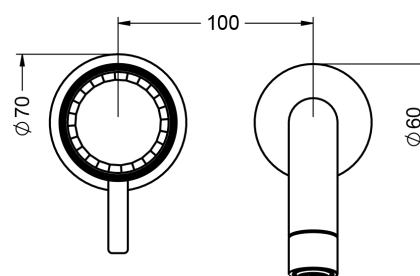

VALENCIA

638.20.360.xxx-AA

Смеситель для раковины 1/2"

- настенный монтаж
- внешняя часть
- вынос 235 мм
- керамический картридж 1/2"
- настенный излив
- настенная рукоятка с розеткой
- аэратор M22 x 1

Необходимо:

- **649.20.362.000** | Внутрстенная часть 1/2", рычаг управления справа
- **649.20.364.000** | Внутрстенная часть 1/2", рычаг управления слева

mit Einbaukörper / with concealed body 649.20.362.000

mit Einbaukörper / with concealed body 649.20.364.000