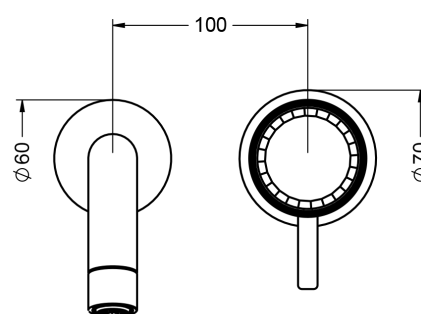

VALENCIA

638.20.360.xxx-AA

Смеситель для раковины 1/2"

- настенный монтаж
- внешняя часть
- вынос 235 мм
- керамический картридж 1/2"
- настенный излив
- настенная рукоятка с розеткой
- аэратор M22 x 1

Необходимо:

- **649.20.362.000** | Внутрстенная часть 1/2", рычаг управления справа
- **649.20.364.000** | Внутрстенная часть 1/2", рычаг управления слева

mit Einbaukörper / with concealed body 649.20.362.000

mit Einbaukörper / with concealed body 649.20.364.000