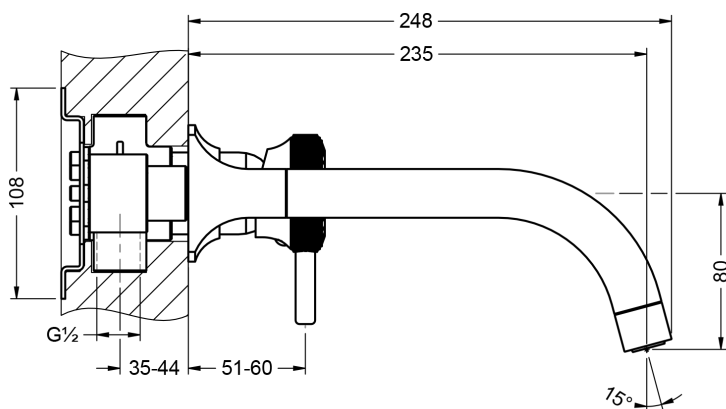

VALENCIA

638.20.360.xxx-AA

Смеситель для раковины 1/2"

- настенный монтаж
- внешняя часть
- вынос 235 мм
- керамический картридж 1/2"
- настенный излив
- настенная рукоятка с розеткой
- аэратор M22 x 1

Необходимо:

- **649.20.362.000** | Внутрстенная часть 1/2", рычаг управления справа
- **649.20.364.000** | Внутрстенная часть 1/2", рычаг управления слева

mit Einbaukörper / with concealed body 649.20.362.000

mit Einbaukörper / with concealed body 649.20.364.000