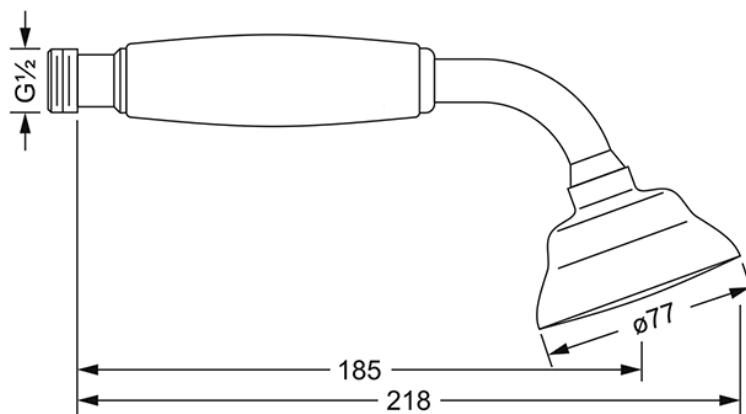

## ПРОДУКТЫ ДЛЯ ДУША

649.13.335.xxx

Ручной душ 1/2"

- металлический
- с системой очистки от извести
- присоединение 1/2"
- ручной душ с 1 струей
- пропускная способность 22 л/мин при 3 барах

## ГРАФИК РАСХОДА ВОДЫ