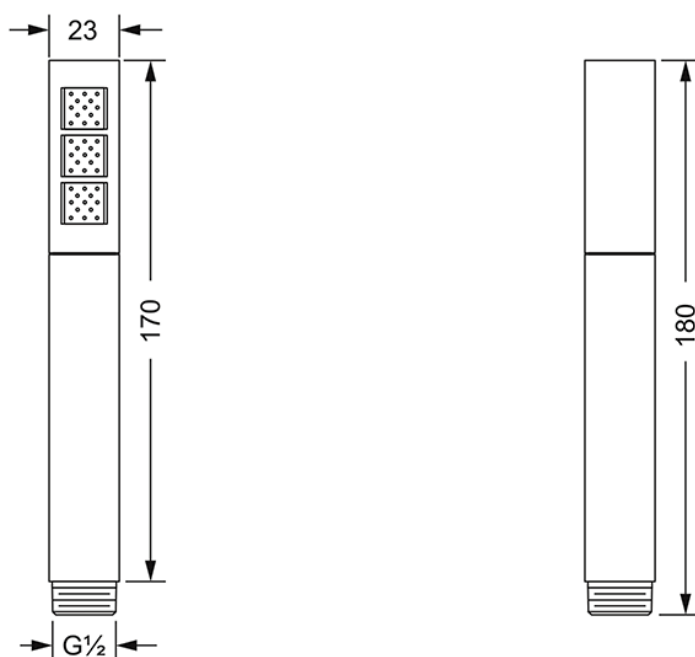

ПРОДУКТЫ ДЛЯ ДУША

649.13.375.xxx

Ручной душ 1/2"

- металлический
- с системой очистки от извести
- присоединение 1/2"
- ручной душ с 1 струей
- пропускная способность 24 л/мин при 3 барах

ПРОДУКТЫ ДЛЯ ДУША

649.13.375.xxx

Ручной душ 1/2"

ГРАФИК РАСХОДА ВОДЫ