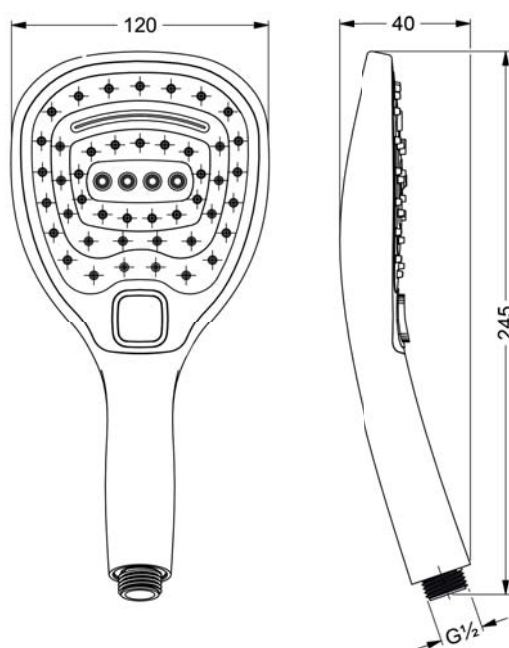

ПРОДУКТЫ ДЛЯ ДУША

649.13.381.xxx

Ручной душ 1/2"

- пластиковый
- с системой очистки от извести
- присоединение 1/2"
- 3 типа струи: обычная, мягкая, каскад
- расход воды 8,6 л/мин при 3 барах

ПРОДУКТЫ ДЛЯ ДУША

649.13.381.xxx

Ручной душ 1/2"

ГРАФИК РАСХОДА ВОДЫ