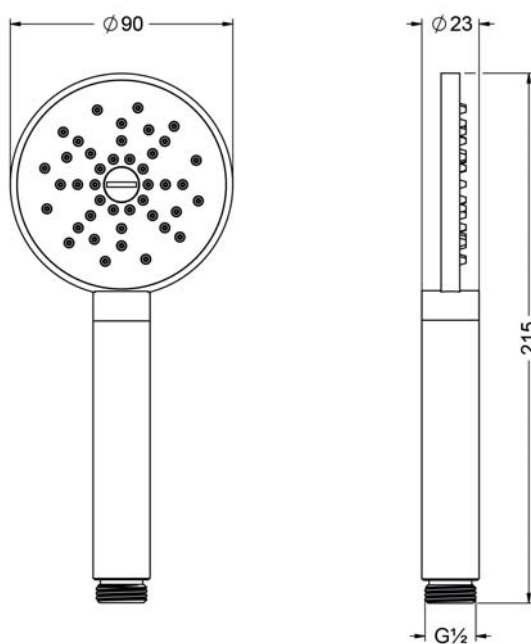

ПРОДУКТЫ ДЛЯ ДУША

649.13.391.xxx

Ручной душ 1/2"

- металлический
- с системой очистки от извести
- присоединение 1/2"
- ручной душ с 1 струей
- пропускная способность 13,2 л/мин при 3 барах

ПРОДУКТЫ ДЛЯ ДУША

649.13.391.xxx

Ручной душ 1/2"

ГРАФИК РАСХОДА ВОДЫ