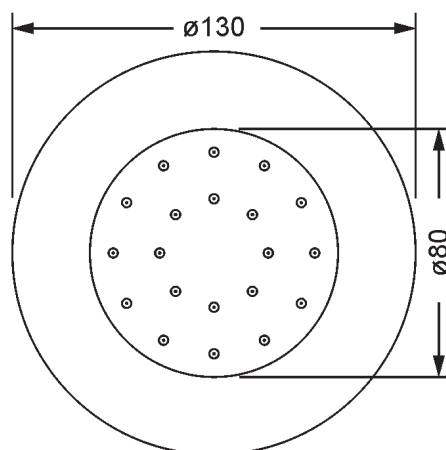

BRAUSEN

649.13.519.xxx

Seitenbrause 1/2"

- Wandmontage
- Ausführung: Kunststoff
- Rosette ø 130 mm
- Anti-Kalk-System
- Brausekopf schwenkbar, 20°
- Durchflussmenge 3,6 l/min bei 3 bar

BRAUSEN

649.13.519.xxx

Seitenbrause 1/2"

DURCHFLUSSDIAGRAMM