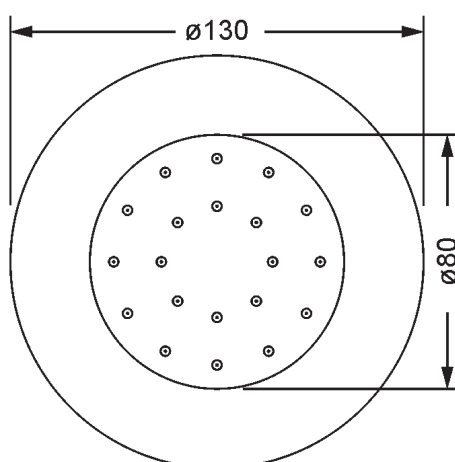

ПРОДУКТЫ ДЛЯ ДУША

649.13.519.xxx

Душевая форсунка 1/2"

- настенный монтаж
- пластиковая
- розетка \varnothing 130 мм
- шарнирное соединение 20°
- с системой очистки от извести
- расход воды 3,6 л/мин при 3 барах

ПРОДУКТЫ ДЛЯ ДУША

649.13.519.xxx

Боковая душевая форсунка 1/2"

ГРАФИК РАСХОДА ВОДЫ