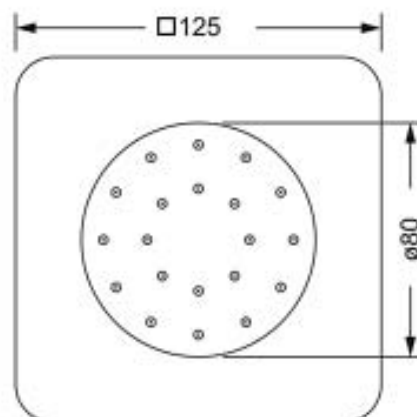

BRAUSEN

649.13.530.xxx

Seitenbrause 1/2"

- Wandmontage
- Rosette 125 x 125 mm
- Ausführung Kunststoff
- Brausekopf schwenkbar, 20°
- Anti-Kalk-System
- Durchflussmenge 3,6 l/min bei 3 bar

BRAUSEN

649.13.530.xxx

Seitenbrause 1/2"

DURCHFLUSSDIAGRAMM