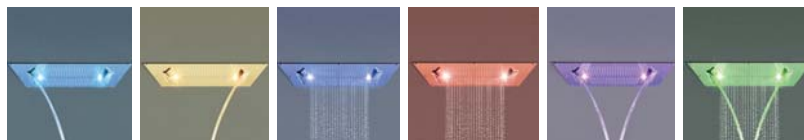

RAINHEAVEN

649.14.675.xxx

Верхний душ 700 x 500 мм

синий
каскад слева

желтый
каскад справа

индиго
дождевой
поток

красный
дождевой поток

фиолетовый
каскад слева и
справа

зеленый
дождевой
поток + каскад
слева и справа

- с функцией хромотерапии
- источник питания LED, вход 85 - 260 Volt AC
- с 2 типами струи - дождевой поток и каскад
- 484 форсунки с системой очистки от извести
- толщина металлической панели 2 мм
- зоны подачи воды: общая, каскад слева и каскад справа
- управление осуществляется посредством трёх вентиляей:
 - 1 вентиль - два центральных сегмента,
 - 2 вентиль - каскад слева,
 - 3 вентиль - каскад справа
- расход воды дождевого потока 26,6 л/мин при 3 барах
- расход воды каскада 19 л/мин при 3 барах
- встраиваемая часть для монтажа входит в комплект
- предусмотрен для потолочного монтажа