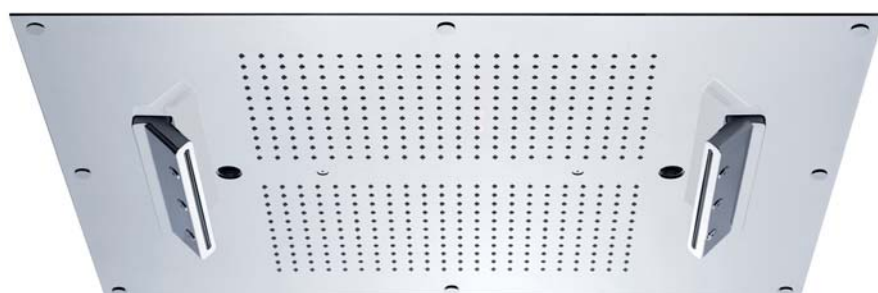

RAINHEAVEN

649.14.675.xxx

Верхний душ 700 x 500 мм

синий
каскад слева

желтый
каскад справа

индиго
дождевой
поток

красный
дождевой поток

фиолетовый
каскад слева и
справа

зеленый
дождевой
поток + каскад
слева и справа

- с функцией хромотерапии
- источник питания LED, вход 85 - 260 Volt AC
- с 2 типами струи - дождевой поток и каскад
- 484 форсунки с системой очистки от извести
- толщина металлической панели 2 мм
- зоны подачи воды: общая, каскад слева и каскад справа
- управление осуществляется посредством трёх вентиляей:
 - 1 вентиль - два центральных сегмента,
 - 2 вентиль - каскад слева,
 - 3 вентиль - каскад справа
- расход воды дождевого потока 26,6 л/мин при 3 барах
- расход воды каскада 19 л/мин при 3 барах
- встраиваемая часть для монтажа входит в комплект
- предусмотрен для потолочного монтажа